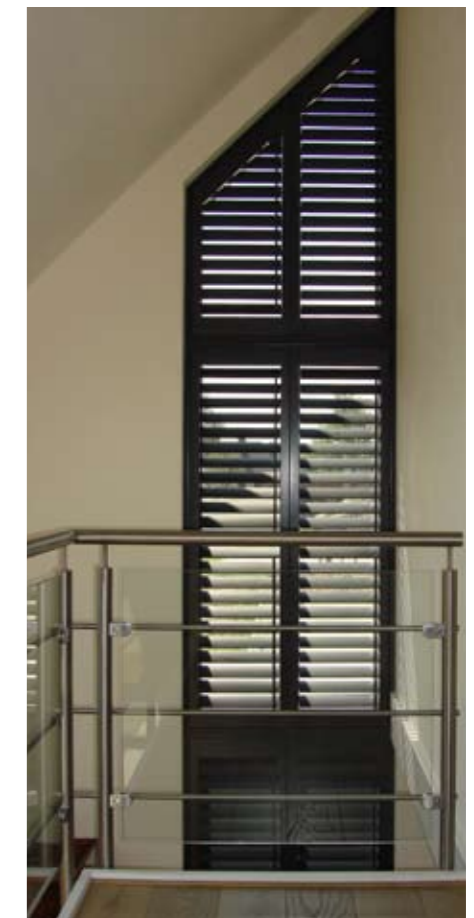

Bij SHUTTERS DIRECT GEEN ONAANGENAME VERASSINGEN ACHTERAF

dezelfde hoogwaardige kwaliteit. Door de jaloezieën te combineren met shutters wordt er een luxe sfeer in huis gecreëerd.

De schoonste Zonwering die er is

Een groot voordeel van shutters is de zonwerende functie. Door te spelen met de stand van de lamellen kan de lichtinval geregeld worden. Hierdoor is het klimaat in de ruimte te regelen. Hoe dichter de lamellen, hoe minder zonlicht er binnen komt en hoe koeler het dus is. Deze manier van koelen is vele malen goedkoper dan bijvoorbeeld een energievervlindende airconditioning. Dit maakt van de shutter een bijzonder duurzame vorm van zonwering. Gordijnen gaan per slot van rekening maar een paar jaar mee! Een ander voordeel van shutters schuilt in het feit dat ze bijzonder hygiënisch zijn. Waar gordijnen vuil aantrekken en in een mum van tijd veranderen in een stofnest, zijn shutters heel gemakkelijk schoon te houden door er regelmatig met een doek overheen te gaan. Shutters zijn dan ook de oplossing voor mensen met stof- of huismijtallergieën.

Onbeperkte mogelijkheden

Bij Shutters Direct is er een shutter te vinden voor ieder interieur en iedere smaak. Het begint al bij de frames waar de shutters in bevestigd worden. Shutters Direct biedt de grootste keuze aan frames in de gehele Benelux. Deze zijn onder te verdelen in een Klassieke en Design lijn. Bij de Klassieke lijn is het frame rondom voorzien van een stijlvolle kraal, terwijl de design lijn juist strak en eenvoudig is vormgegeven. De lamellen worden gele-